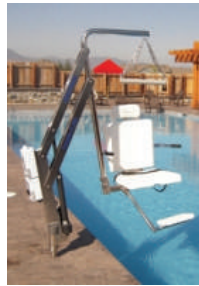

TIPOS

Elevador Acuático Eléctrico • SAT-EA.el

El sistema accesible SAT-EA.el es un elevador eléctrico. Este puede ser utilizado en diferentes situaciones. Levanta hasta 350 lb. y este es capaz de girar desde 90° hasta 360°. Su asiento es grande para facilitar la transferencia del usuario. Cuenta con un sistema operativo con batería recargable y con control remoto.

Elevador Acuático Hidraulico • SAT-EA.hi

El elevador acuático SAT-EA.hi utiliza la presión del agua para levantar o hacer descender al usuario en la piscina otros. Su capacidad de elevación es de hasta 400 lb. Este es capaz de girar desde 90° hasta 360°. Su asiento es grande para facilitar la transferencia del usuario.

Elevador Acuático Cumbre SAT-EA.eu

El elevador acuático cumbre está especialmente diseñado para piscinas en donde el mismo tiene que sobresalir la pared de la piscina. Este elevador transporta al usuario por encima de la barrera para transportarlo dentro y fuera de la piscina.

Elevador Eléctrico Plataforma SAT-EA.pl

El elevador acuático Platform SAT-EA.pl es una plataforma diseñada para poder ingresar la silla de ruedas a la piscina. Especialmente diseñada para spas o centros de rehabilitación. Puede levantar hasta 600 libras de capacidad y bajar hasta 48 cm. No requiere de conexión eléctrica