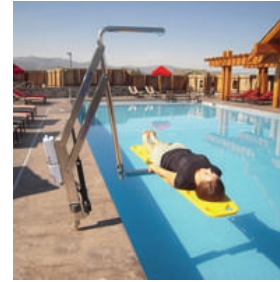

- El elevador acuático SAT-EA, ha sido diseñado para proporcionar el acceso a las piscinas, balnearios, barcos, y muelles; a las personas con algún tipo de discapacidad, ya sea temporal o permanente, o para el adulto mayor.
- La línea de este sistema es extensa e incluye varios modelos que resuelven el acceso a todas las áreas. Desde modelos eléctricos, a presión, manuales y hasta móviles. Cada uno de nuestros elevadores acuáticos se adaptan a diferentes situaciones.
- Nuestra más alta calidad ofrece productos con superestructuras y componentes electropulidos que ofrecen la mejor resistencia a la corrosión y los ambientes de las piscinas.
- Todos los elevadores acuáticos pueden modificarse para requisitos particulares, terapias médicas o para situaciones inusuales de la piscina. Una variedad de accesorios y de opciones están disponibles.

TIPOS

Elevador Acuático Eléctrico • SAT-EA.el

El sistema accesible SAT-EA.el es un elevador eléctrico. Este puede ser utilizado en diferentes situaciones. Levanta hasta 350 lb. y este es capaz de girar desde 90° hasta 360°. Su asiento es grande para facilitar la transferencia del usuario. Cuenta con un sistema operativo con batería recargable y con control remoto.

Elevador Acuático Hidraulico • SAT-EA.hi

El elevador acuático SAT-EA.hi utiliza la presión del agua para levantar o hacer descender al usuario en la piscina otros. Su capacidad de elevación es de hasta 400 lb. Este es capaz de girar desde 90° hasta 360°. Su asiento es grande para facilitar la transferencia del usuario.

Elevador Acuático Cumbre SAT-EA.eu

El elevador acuático cumbre está especialmente diseñado para piscinas en donde el mismo tiene que sobresalir la pared de la piscina. Este elevador transporta al usuario por encima de la barrera para transportarlo dentro y fuera de la piscina.