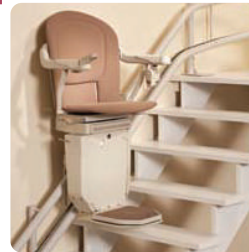

OTRAS DIMENSIONES

- 152 mm de distancia de separación entre el riel y la pared
- radio del brazo giratorio desde la pared:
  - brazo estándar: 778 mm
  - brazo reducido: 748 mm
- 675 mm de anchura con el reposapiés
- 405 mm de anchura con el reposapiés plegado
- 97 mm de distancia entre la espalda y la pared.
- anchura de la plataforma: 295 mm

Garantizamos un transporte agradable y tranquilo