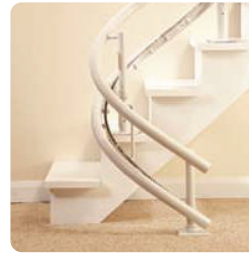

- La elegante silla Salvaescaleras SAT-BSK está diseñada específicamente para escaleras de tramos rectos o curvos o más complicados. Esta silla es capaz de ajustarse con facilidad a las curvas, a los descansos y pasillos de cualquier proyecto.
- Se trata de una silla refaccionada, es decir que es revisada en fábrica y puesta en servicio del usuario con los más altos estándares de calidad.
- La silla estrecha de la SAT-BSK y el riel permiten un ajuste óptimo incluso en las escaleras más angostas; además, al plegarla, deja mucho espacio para aquellos que utilizan las escaleras.
- Utilizar la silla salvaescaleras no podía ser más fácil: un control de botones y una palanca de mando opcional permiten subir y bajar las escaleras con facilidad. Además, la silla giratoria hace que subir y bajar de la silla salvaescaleras sea fácil y seguro.
- El motor de la silla salvaescaleras, que funciona con batería, también garantiza un transporte seguro. Asimismo, el cargador automático situado tanto en la parte superior como en la inferior del riel asegura que siempre se pueda utilizar, incluso si hay un apagón.

Riel Riel Tubular doble.

RIEL ABATIBLE
(opcional)

Posibilidad de instalar una silla alta para las escaleras estrechas o los usuarios altos.

La silla giratoria es ideal para girar y bajar al suelo.

COLORES DISPONIBLES

Se puede ajustar a cualquier lado de las escaleras

La Silla salvaescaleras se puede plegar cuando no se está utilizando: ideal para las demás personas que utilizan las escaleras

DIMENSIONES

OTRAS DIMENSIONES