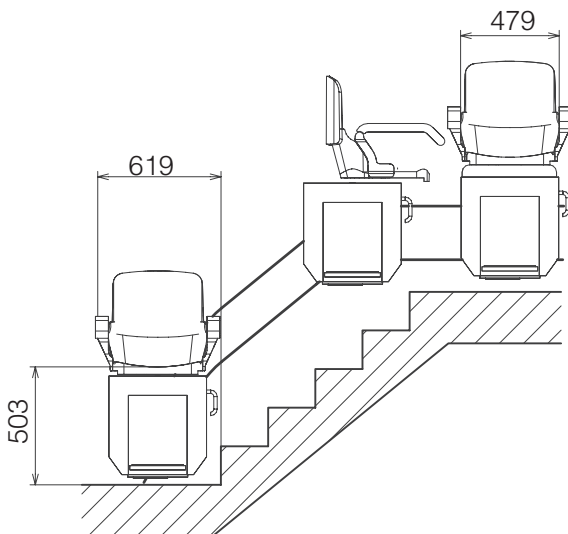

DATOS TÉCNICOS

Carga útil 120 Kg

Tracción Cremallera de Tracción de Piñones

Fuente de Alimentación Batería de 24V CC

Cargador 110V CA

Mandos Palanca de Mandos para el manejo o botón de control

Controles Controles de llamado para enviar arriba o abajo

Riel Riel Tubular doble.

RIEL ABATIBLE
(opcional)

Posibilidad de instalar una silla alta para las escaleras estrechas o los usuarios altos.

La silla giratoria es ideal para girar y bajar al suelo.

COLORES DISPONIBLES

Se puede ajustar a cualquier lado de las escaleras

La Silla salvaescaleras se puede plegar cuando no se está utilizando: ideal para las demás personas que utilizan las escaleras

DIMENSIONES

OTRAS DIMENSIONES

- 152 mm de distancia de separación entre el riel y la pared
- radio del brazo giratorio desde la pared:
 - brazo estándar: 778 mm
 - brazo reducido: 748 mm
- 675 mm de anchura con el reposapiés
- 405 mm de anchura con el reposapiés plegado
- 97 mm de distancia entre la espalda y la pared.
- anchura de la plataforma: 295 mm