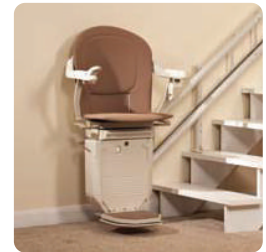

Posibilidad de escoger una silla salvaescaleras elegante

SILLA SALVAESCALERAS
SATBSK