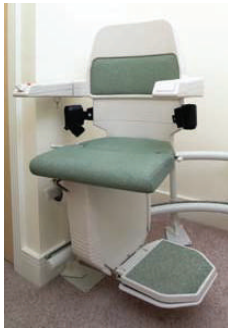

- La elegante silla Salvaescaleras SAT-BSK está diseñada específicamente para escaleras de tramos rectos o curvos o más complicados. Esta silla es capaz de ajustarse con facilidad a las curvas, a los descansos y pasillos de cualquier proyecto.
- Se trata de una silla refaccionada, es decir que es revisada en fábrica y puesta en servicio del usuario con los más altos estándares de calidad.
- La silla estrecha de la SAT-BSK y el riel permiten un ajuste óptimo incluso en las escaleras más angostas; además, al plegarla, deja mucho espacio para aquellos que utilizan las escaleras.
- Utilizar la silla salvaescaleras no podía ser más fácil: un control de botones y una palanca de mando opcional permiten subir y bajar las escaleras con facilidad. Además, la silla giratoria hace que subir y bajar de la silla salvaescaleras sea fácil y seguro.
- El motor de la silla salvaescaleras, que funciona con batería, también garantiza un transporte seguro. Asimismo, el cargador automático situado tanto en la parte superior como en la inferior del riel asegura que siempre se pueda utilizar, incluso si hay un apagón.

DATOS TÉCNICOS

Carga útil 120 Kg

Tracción Cremallera de Tracción de Piñones

Fuente de Alimentación Batería de 24V CC

Cargador 110V CA

Mandos Palanca de Mandos para el manejo o botón de control

Controles Controles de llamado para enviar arriba o abajo

Riel Riel Tubular doble.

RIEL ABATIBLE
(opcional)

Posibilidad de instalar una silla alta para las escaleras estrechas o los usuarios altos.

La silla giratoria es ideal para girar y bajar al suelo.

COLORES DISPONIBLES

- 152 mm de distancia de separación entre el riel y la pared
- radio del brazo giratorio desde la pared:
 - brazo estándar: 778 mm
 - brazo reducido: 748 mm
- 675 mm de anchura con el reposapiés
- 405 mm de anchura con el reposapiés plegado
- 97 mm de distancia entre la espalda y la pared.
- anchura de la plataforma: 295 mm